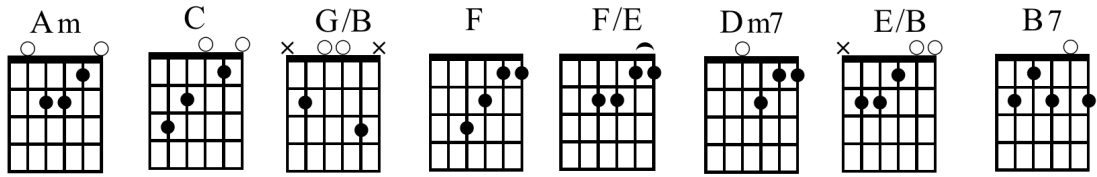

# NO CORAÇÃO DO VENTO

João Lóio

♩ = 86

Am C G/B Am

Des - ces - te à mi - nha pou - sada a - van - ças - te a cer - ca

5 C F F/E Am C

co - lhes - te as flores do jar - dim fi - zes - te um a - pa - men - to dis - ses - te que

*C G/B Am*  
 tua cabeça pousa — va numa nuvem  
*C Am*  
 tuas mãos subiam numa estrela  
*C F F/E Dm7*  
 de asas nos olhos e o coração tão leve  
*Am C G/B E Am*  
 tocaste a monta—nha derreteste a neve

*C G/B E Am*  
 dobámos um con—to pela noite dentro  
*C*  
 quantos sinais tenho eu diz  
*F F/E Am*  
 quantos sinais tens tu  
*C F F/E Dm7*  
 mordemos a terra o céu abriu no mar  
*Am C G/B Am*  
 no balouçar dos re—mos e das ondas

*C G/B Am E/B*  
 tu és fogo pos—to no meu pei—to  
*C F Am*  
 que iluminou a noite que enfarruscou o sol  
*C F F/E Dm7*  
 e de manhã quando a manhã veio dissemos  
*Am C G/B Am*  
 o — lá meu sol

*C G/B E Am B7*  
 aperta-me nos bra—ços meu amor de sem—pre  
*C F F/E Am*  
 como se fosse ontem como se fosse amanhã  
*C F F/E Dm7*  
 leva-me contigo no amor no pensamento  
*Am C G/B*  
 vela cheia do meu bar—co  
*E Am*  
 no coração do vento.