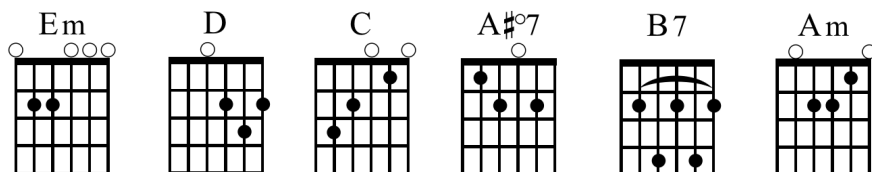

FADO DO GATO MALHADO

letra: Jorge Amado
música: João Lóio

♩ = 65

8 Em D C

A an-do-ri - nha Si - nhá a an-do-ri - nha Si - nhô a an-do-ri-nha ba-teu

6 A#7 B7 Em D C

a-sas e vo-ou A an-do-ri - nha Si - nhá a an-do-ri - nha Si - nhô

12 A#7 B7 Em D

a an-do-ri-nha ba-teu a-sas e vo-ou Vi-da tris-te mi-nha vi - da não sei can-tar nem vo-

18 Am C B7 Am

ar não te-nho a - sas nem pe - nas não sei so-neto es-cre - ver mui-to a-mo a an-do - ri - nha

39

B7 D C A#7 B7

ai A an-do-ri-nha Si-nhá a an-do-ri-nha Si-nhô a an-do-ri-nha ba-teu a-sas e vo-ou

45

Em D C A#7 B7

A an-do-ri-nha Si-nhá a an-do-ri-nha Si-nhô a an-do-ri-nha ba-teu a-sas e vo-ou

Em *D*
 A Andorinha Sinhá
C
 A Andorinha Sinhô
A#°7
 A Andorinha bateu asas
B7 Em
 e voou.

D
 A Andorinha Sinhá
C
 A Andorinha Sinhô
A#°7
 A Andorinha bateu asas
B7 Em
 e voou.

D
 Vida triste minha vida,
Am
 não sei cantar nem voar,
C
 não tenho asas nem penas,
B7
 não sei soneto escrever.

Am
 Muito amo a Andorinha,
B7
 com ela quero casar.
Am
 Mas a Andorinha não quer (ai!).